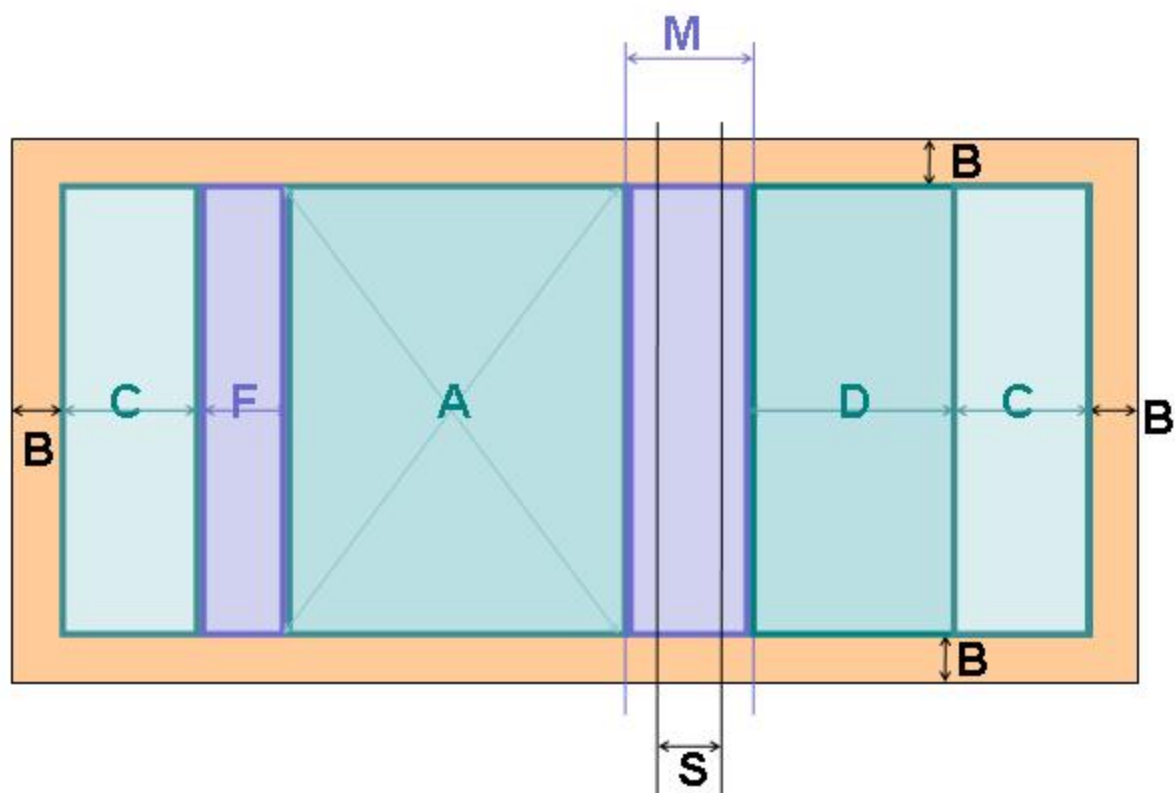

## Single Wraparound Designer Cover

- A** : Front and Back cover
- B** : Bleed
- S** : Spine size
- M** : Spine plus Folding area size

## Barn door Designer Cover

- A :** Front and Back cover
- B :** Bleed
- C :** Flap cover and Inside of the Flap cover
- D :** Separate Front Top cover
- F :** Left side Spine
- S :** Spine size
- M :** Spine plus Folding area size

Album size	'A' size	Album size	'A' size
(inch)	(millimeter)	(inch)	(millimeter)
8x8	186x205	10x15	237x384
8x10	186x257	11x11	262x282
8x12	186x308	11x14	262x359
9x9	211x231	12x8	287x205
9x12	211x308	12x10	287x257
10x8	237x205	12x12	287x308
10x10	237x257	12x15	287x384
10x12	237x308	13x10	311x257
10x13	237x333	14x11	338x282

<b>'B' size</b>	<b>25 mm</b>
<b>'C' size</b>	<b>70 mm</b>
<b>'D' size</b>	<b>'A' minus 'C' = 'D'</b>

<b>Book Thickness</b>	<b>'S'</b>	<b>'F' ('S'+17)</b>	<b>'M'</b>
(millimeter)	(millimeter)	(millimeter)	(millimeter)
~ 12	15	32	80
13 ~ 17	20	37	83
18 ~ 22	25	42	86
23 ~ 27	30	47	89
28 ~ 32	35	52	94
33 ~ 37	40	57	98
38 ~ 42	45	62	101
43 ~ 47	50	67	105
48 ~ 52	55	72	108
53 ~ 57	60	77	112